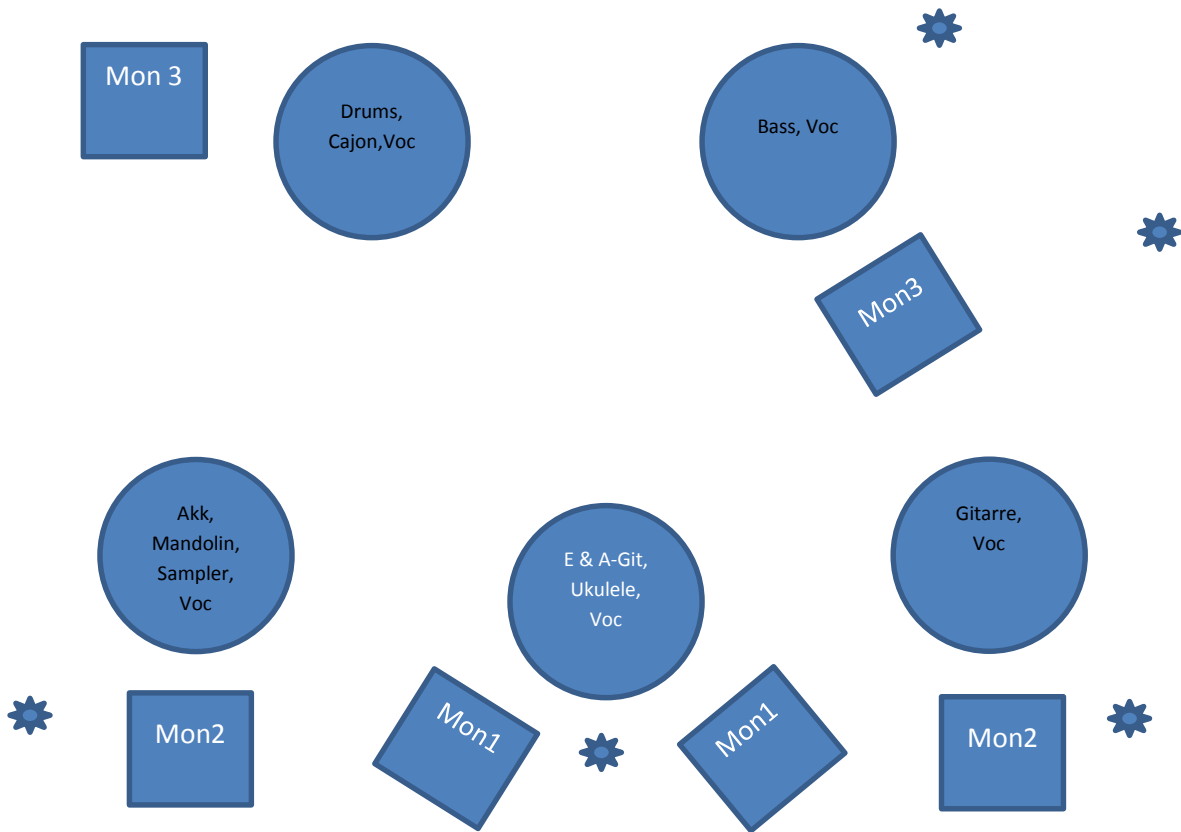

Bühnenplan „tempi passati“ 2016

1	BD	RE20/o.ä	klein
2	SN	SM57/o.ä.	klein
3	OH	KM 184/o.ä	groß
4	OH	KM184/o.ä.	groß
5	Cajon	SM57	klein
6	Bass	XLR	
7	Git(Center)	E906	klein
8	Akkustik/Nylon	XLR	
9	Ukulele	A.Di	
10	Git(rechts)	SM 57	klein
11	Akkordeon	XLR	
12	Akordeon	XLR	
13	Sampler	P.Di	
14	Sampler	P.Di	
15	Mandoline	A.Di o.XLR	
16	Voc (Akk)	SM58	groß

 230V Schuko

17	Voc (Main)	SM58	groß
18	Voc(Git)	SM58	groß
19	Voc (Drums)	SM58	groß
20	Voc(Bass)	SM 58	groß

Optional gern 5 Wege Monitor, gern auch Sidefill.

In der Regel bringen wir ein Pult incl. Multicore mit.